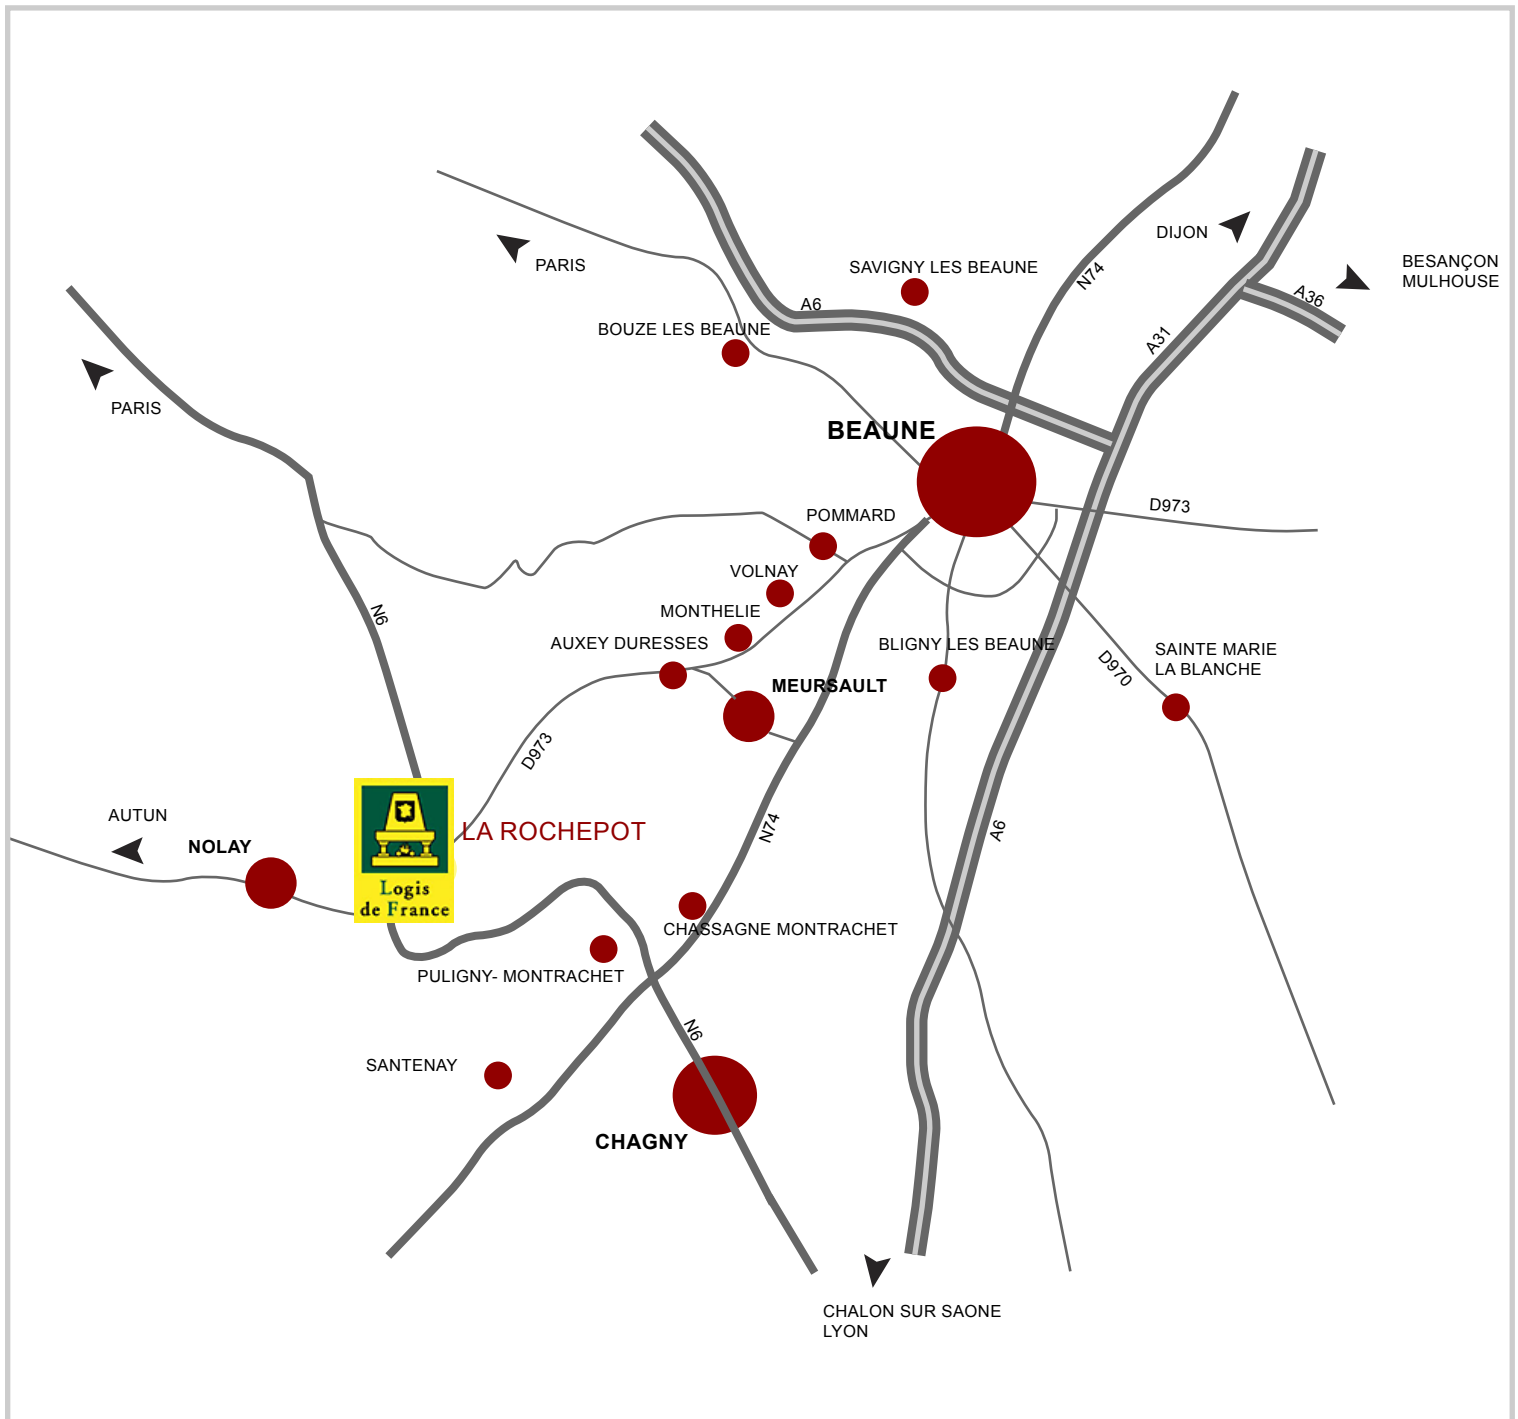

Le Relais du Château **

LA ROCHEPOT - BOURGOGNE

Sortir de l'autoroute, à la Sortie Beaune-Hospices. Au 1er rond point après le péage, prendre la directions Meursault - Autun - Pommard - Continuez cette route - Au dernier rond point prendre la direction Auxey Duresse, Pommard, Autun, Nolay - Vous traversez les villages de Volnay, Pommard, Auxey Duresse et vous arrivez ensuite à La Rochepot !